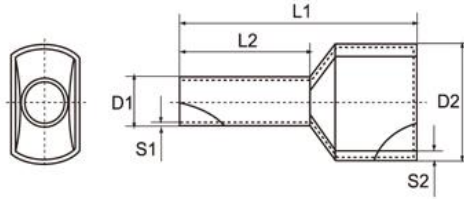

双线管型预绝缘端头

INSULATED CORD END TWIN TERMINALS

工作极限温度：105 Ui=300V 端头材质：紫铜管

型号 ITEM NO.	接插规格 CONDUCTOR(mm ²)	尺寸 DIMENSION(mm)				颜色 COLOR SYSTEM		
		L	F	D	W	French	German	DIN
TE0.5-8	2x0.5	14.5	8	1.8	3.0x5.2	white	orange	white
TE0.75-8	2x0.75	14.5	8	2.1	3.3x5.5	blue	white	grey
TE0.75-10	2x0.75	16.7	10	2.1	3.3x5.5	blue	white	grey
TE1.0-8	2x1.0	15	8	2.3	4.0x6.0	red	yellow	red
TE1.0-10	2x1.0	17	10	2.3	4.0x6.0	red	yellow	red
TE1.5-8	2x1.5	15.5	8	2.6	4.2x7.2	black	red	black
TE1.5-12	2x1.5	19.5	12	2.6	4.2x7.2	black	red	black
TE2.5-10	2x2.5	18.5	10	3.2	4.8x8.4	grey	blue	blue
TE2.5-13	2x2.5	21.5	13	3.2	4.8x8.4	grey	blue	blue
TE4-12	2x4.0	23	12	4.1	5.7x9.6	orange	grey	grey
TE6-14	2x6.0	26	14	5.2	7.7x10.8		black	yellow
TE10-14	2x10.0	26.5	14	6.8	8.6x13.8	brown	ivory	red
TE16-14	2x16.0	31.3	14	8.9	10.6x19.6	ivory	green	blue